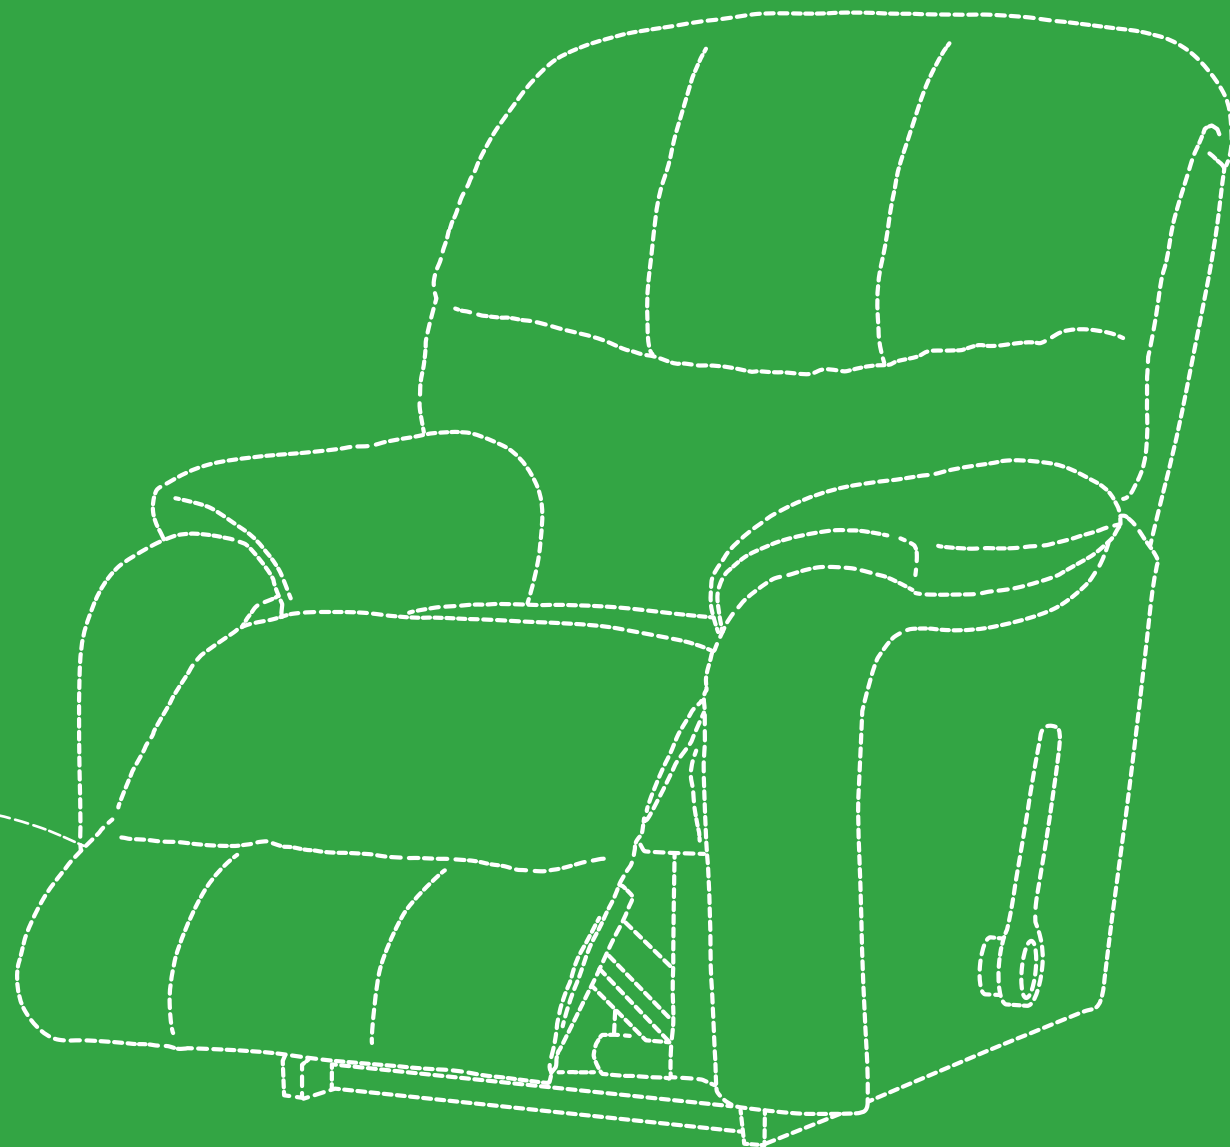

Az alvás szakértője.
CARDO

Egészség Center. Kizárólag a Cardótól.

100 év tapasztalatával
az Ön kényelméért

www.cardo.hu

A termékeinkkel kapcsolatos műszaki változtatás jogát fenntartjuk!
Az esetleges nyomdai hibákért felelősséget nem vállalunk. A képek illusztrációk.

Kövessen minket
a facebookon!