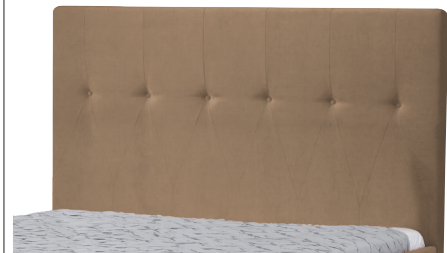

KINGDOM FEJVÉG

- Anyaga: Cardo szövetkollekción
- Tűzött, kárpitos fejkég
- Alacsony és magas kivitelben
- Befoglaló méret (Szé/Mé/Ma): 92, 122, 142, 162, 182/5/125, 95 cm
- Ajánlott Imperial Fix típusú ágyakhoz