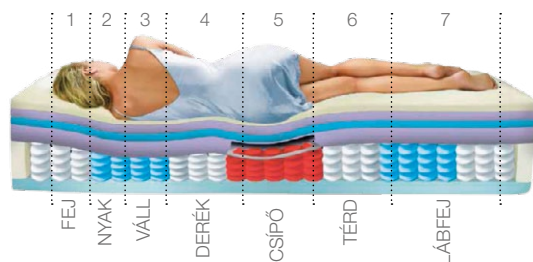

Kensington **ÚJDONSÁG!**

- Cardio Egészség Center: tökéletes gerinc-alátámasztás a pihentető és egészséges alvásért
- Független rugózású, 7 zónás zsákrugó rendszer, acél élkerettel: egészségesebb és kényelmesebb alvás
- Egyoldalas rendszer: nem szükséges forgatni
- Sleep Edge matrac süllyedésgátló-rendszer: stabil alátámasztás a matrac szélein is
- **Grand Pillow Top külső kényelmi párnázat Cool ViscoGel réteggel: nagyon magas szintű komfortérzet**
- Kemény és félkemény változatban is kapható
- Net Air „lélegző” szövet: extra szellőzőképesség, kiemelkedő higiénia
- **ÚJ! Exkluzív Cardio Premium design: fém szellőzőgombokkal, hímzett márkajelzéssel és bézs szegőszalaggal**
- **ÚJ! 100% természetes Viscose® szövet: selymes tapintás és kiemelkedő higiénia a kiváló nedvesség-szabályozásnak köszönhetően**
- 15 év Cardio garancia rugótörésre: részletek a jótállási jegyen
- Gyógyászati segédeszköz: elszámolható számos egészségpénztárban

15 év
GARANCIA

Cool ViscoGel
réteg

GRAND
PILLOW
TOP

7
kényelmi
zóna

100% viscose

Gyógyászati
segédeszköz

7 KÉNYELMI ZÓNÁS ZSÁKRUGÓZAT

Premium
Design

Richmond

ÚJDONSÁG!

- Cardio Egészség Center: tökéletes gerinc-alátámasztás a pihentető és egészséges alvásért
- Független rugózású, 7 zónás zsákrugó rendszer, acél élkerettel: egészségesebb és kényelmesebb alvás
- Egyoldalas rendszer: nem szükséges forgatni
- Sleep Edge matrac süppedésgátló-rendszer: stabil alátámasztás a matrac szélein is
- Cool ViscoGel emlékező hab réteggel: frissítő, kellemes alvást biztosít
- Kemény és félkemény változatban is kapható
- **ÚJ! Exkluzív Cardio Premium design: fém szellőzőgombokkal, hímzett márkajelzéssel és bézs szegőszalaggal**
- **ÚJ! 100% természetes Viscose® szövet: selymes tapintás és kiemelkedő higiénia a kiváló nedvesség-szabályozásnak köszönhetően**
- 15 év Cardio garancia rugótörésre: részletek a jótállási jegyen
- Gyógyászati segédeszköz: elszámolható számos egészségpénztárban