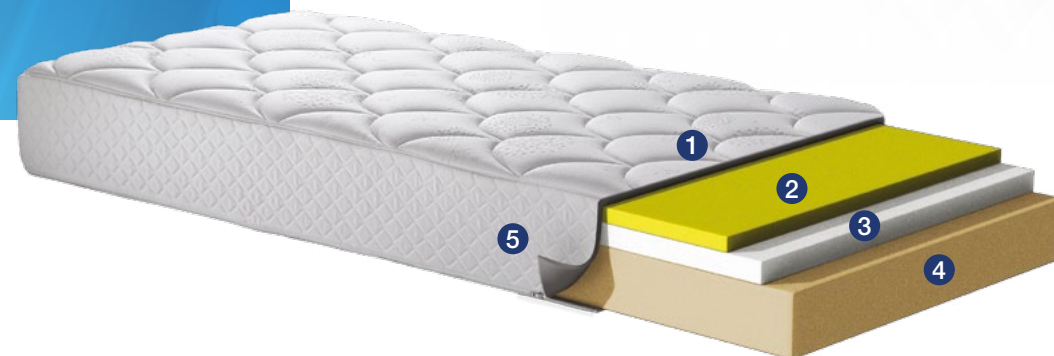

A matrac felépítése

1. Kötött szövetborítás
2. Cool ViscoGel
3. Nagy rugalmasságú hideghab
4. Hideghab
5. Levehető védőhuzat, alul csúszásgátló felülettel

Sympathy

- Hideghab maggal és az innovatív Cool ViscoGel réteggel kombinálva
- Egyoldalas rendszer: nem kell forgatni
- Különleges akril kényelmi réteg
- Kötött szövetborítás
- Levehető védőhuzat, alul csúszásgátló felülettel
- 7 év Cardio szerkezeti garancia: részletek a jótállási jegyen
- Méretek: 80, 90, 160, 180/200 cm
- Gyógyászati segédeszköz: elszámolható számos egészségpénztárban

Cool ViscoGel réteg

Gyógyászati segédeszköz

A matrac felépítése

1. Kötött szövetborítás
2. Viscojel
3. Lágyhab
4. Hideghab
5. Levehető védőhuzat, alul csúszásgátló felülettel

Harmony

- Hideghab maggal, viscojel emlékező hab réteggel kombinálva
- Egyoldalas rendszer: nem kell forgatni
- Különleges akril kényelmi réteg
- Kötött szövetborítás
- Levehető védőhuzat, alul csúszásgátló felülettel
- 7 év Cardio szerkezeti garancia: részletek a jótállási jegyen
- Méretek: 80, 90, 160, 180/200 cm
- Gyógyászati segédeszköz: elszámolható számos egészségpénztárban