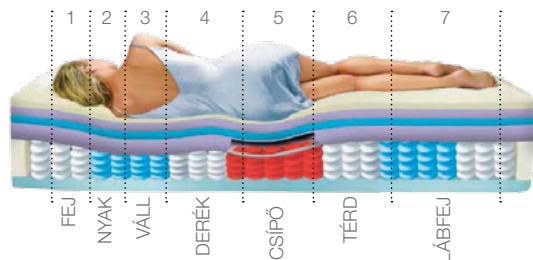

Signature

ÚJDONSÁG!

- Cardio Egészség Center: tökéletes gerinc-alátámasztás a pihentető és egészséges alvásért
- Független rugózású, 7 zónás zsákrugó rendszer, acél élkerettel: egészségesebb és kényelmesebb alvás
- Egyoldalas rendszer: nem szükséges forgatni
- Sleep Edge matrac süppedésgátló-rendszer: stabil alátámasztás a matrac szélein is
- **Grand Pillow Top** külső kényelmi párnázat Cool ViscoGel és latex réteggel: nagyon magas szintű komfortérzet
- Kemény és félkemény változatban is kapható
- Net Air „lélegző” szövet: extra szellőzőképesség, kiemelkedő higiénia
- **ÚJ! Exkluzív Cardio Premium design: fém szellőzőgombokkal, hímzett márkajelzéssel és bézs szegőszalaggal**
- **ÚJ! 100% természetes Viscose® szövet: selymes tapintás és kiemelkedő higiénia a kiváló nedvesség-szabályozásnak köszönhetően**
- 15 év Cardio garancia rugótörésre: részletek a jótállási jegyen
- Gyógyászati segédeszköz: elszámolható számos egészségpénztárban

Premium Design

Providence **ÚJDONSÁG!**

- Cardio Egészség Center: tökéletes gerinc-alátámasztás a pihentető és egészséges alvásért
- Független rugózású, 7 zónás zsákrugó rendszer, acél élkerettel: egészségesebb és kényelmesebb alvás
- Egyoldalas rendszer: nem szükséges forgatni
- Sleep Edge matrac süllyedésgátló-rendszer: stabil alátámasztás a matrac szélein is
- **Extra Pillow Top külső kényelmi párnázat Cool ViscoGel és latex réteggel: nagyon magas szintű komfortérzet**
- Kemény és félkemény változatban is kapható
- Net Air „lélegző” szövet: extra szellőzőképesség, kiemelkedő higiénia
- **ÚJ! Exkluzív Cardio Premium design: fém szellőzőgombokkal, hímzett márkajelzéssel és bézs szegőszalaggal**
- **ÚJ! 100% természetes Viscose® szövet: selymes tapintás és kiemelkedő higiénia a kiváló nedvesség-szabályozásnak köszönhetően**
- 15 év Cardio garancia rugótörésre: részletek a jótállási jegyen
- Gyógyászati segédeszköz: elszámolható számos egészségpénztárban